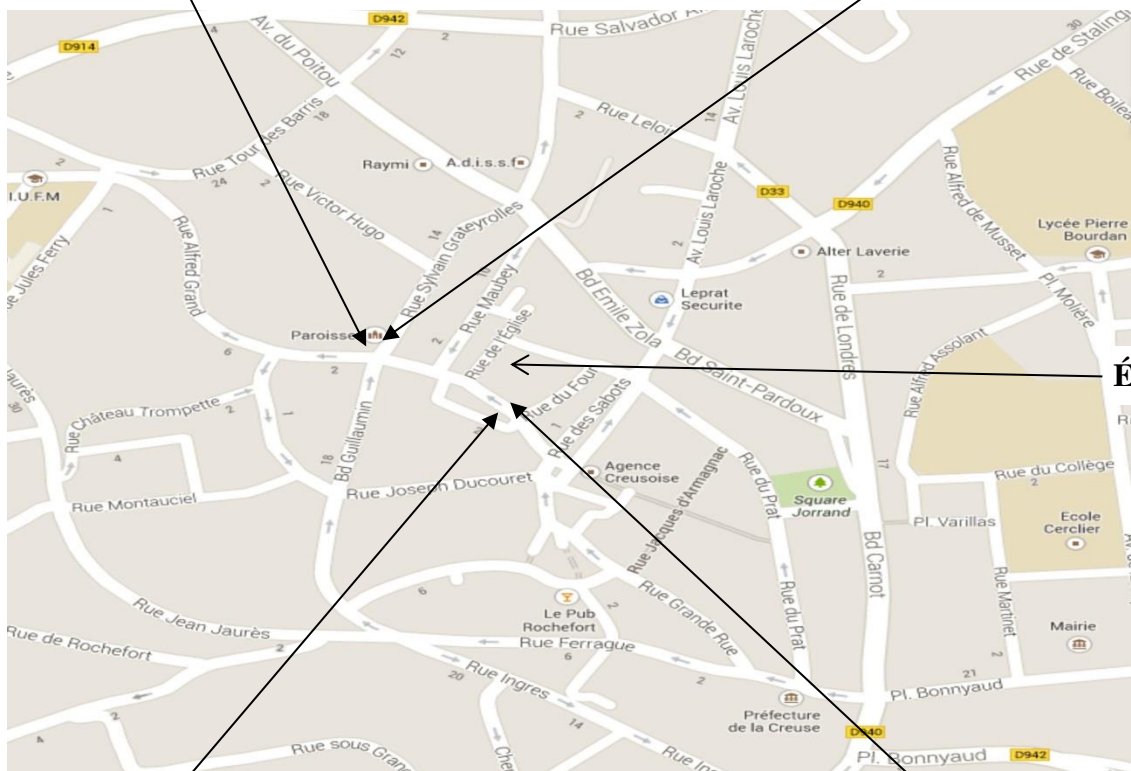

Plans d'accès

Escargot, Presbytère Maison paroissiale et Centre Chrétien de Documentation à Guéret

Centre chrétien de documentation
23000 GUERET

Maison paroissiale
4 rue Sylvain Grateyrolles - 23000 GUERET

Centre chrétien de documentation

Maison paroissiale

Église

Aumônerie

Presbytère

Aumônerie – Escargot
4 rue Jules Sandeau - 23000 GUERET

Presbytère
7 rue Jules Sandeau - 23000 GUERET