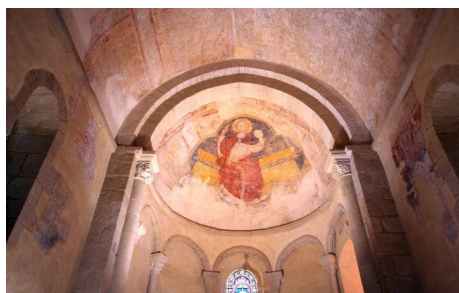

LA PASTORALE DU TOURISME

QU'EST-CE QUE C'EST ?

C'est un service diocésain décliné dans les paroisses

Pour qui ? pour les vacanciers de passage et les paroissiens

Pourquoi ? pour essayer de faire du temps libre une période de recherche de sens ou de quête spirituelle

Quand ? pendant les vacances d'été

QUEL THÈME EN 2026 ?

Les Peintures murales de nos églises

Le slogan 2026 est

*"Par la beauté, s'émerveiller,
élever l'âme et vivre la fraternité"*

notre patrimoine (une centaine de sites peints toutes périodes confondues, dont une cinquantaine du Moyen Age) et de la diversité des acteurs intervenants dans sa préservation, sa restauration et sa connaissance.

Jouillat

PTRL de la paroisse

LES PEINTURES MURALES DANS NOS EGLISES

Du 1er juillet au 30 septembre 2026

A partir de nos modestes recherches en ligne et en bibliothèque, de documents se rapportant à notre département, notre région, ou plus généralement à l'histoire de l'art, nous vous proposons :

Une exposition consacrée aux principaux thèmes représentés dans les églises de notre paroisse ainsi qu'aux techniques de la peinture murale.

(présente à Guéret et dans les églises de Ahun, Bonnat, Saint-Vaury, Sardent, Sainte-Feyre).

Un circuit de découverte le 11 juillet : églises de Sainte-Feyre à 10h, Ajain 11h30, repas tiré du sac dans le parc de la chapelle de Bonnefond à 12h15, église de Jouillat à 14h, église de Glénic à 15h, pot de l'amitié à 16h30.

Une conférence le 29 juillet à 18h à Banize, de l'historienne de l'art Françoise MAISON

consacrée aux techniques de la peinture murale et aux 400 m² d'un programme religieux et ornemental magnifiquement restauré. Manifestation coorganisée avec l'équipe de la Pastorale du Tourisme de Bourgueauf.