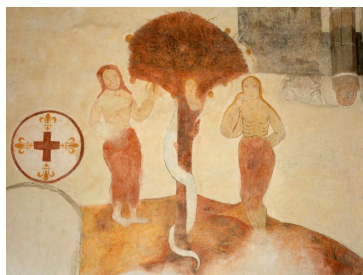

LA PASTORALE DU TOURISME

QU'EST-CE QUE C'EST ?

C'est un service diocésain décliné dans les paroisses

Pour qui ? pour les vacanciers de passage et les paroissiens

Pourquoi ? pour essayer de faire du temps libre une période de recherche de sens ou de quête spirituelle

Quand ? pendant les vacances d'été

QUEL THÈME EN 2026 ?

Les Peintures murales de nos églises

Le slogan 2026 est

*"Par la beauté, s'émerveiller,
élever l'âme et vivre la fraternité"*

Glénic

notre patrimoine (une centaine de sites peints toutes périodes confondues, dont une cinquantaine du Moyen Age) et de la diversité des acteurs intervenants dans sa préservation, sa restauration et sa connaissance.